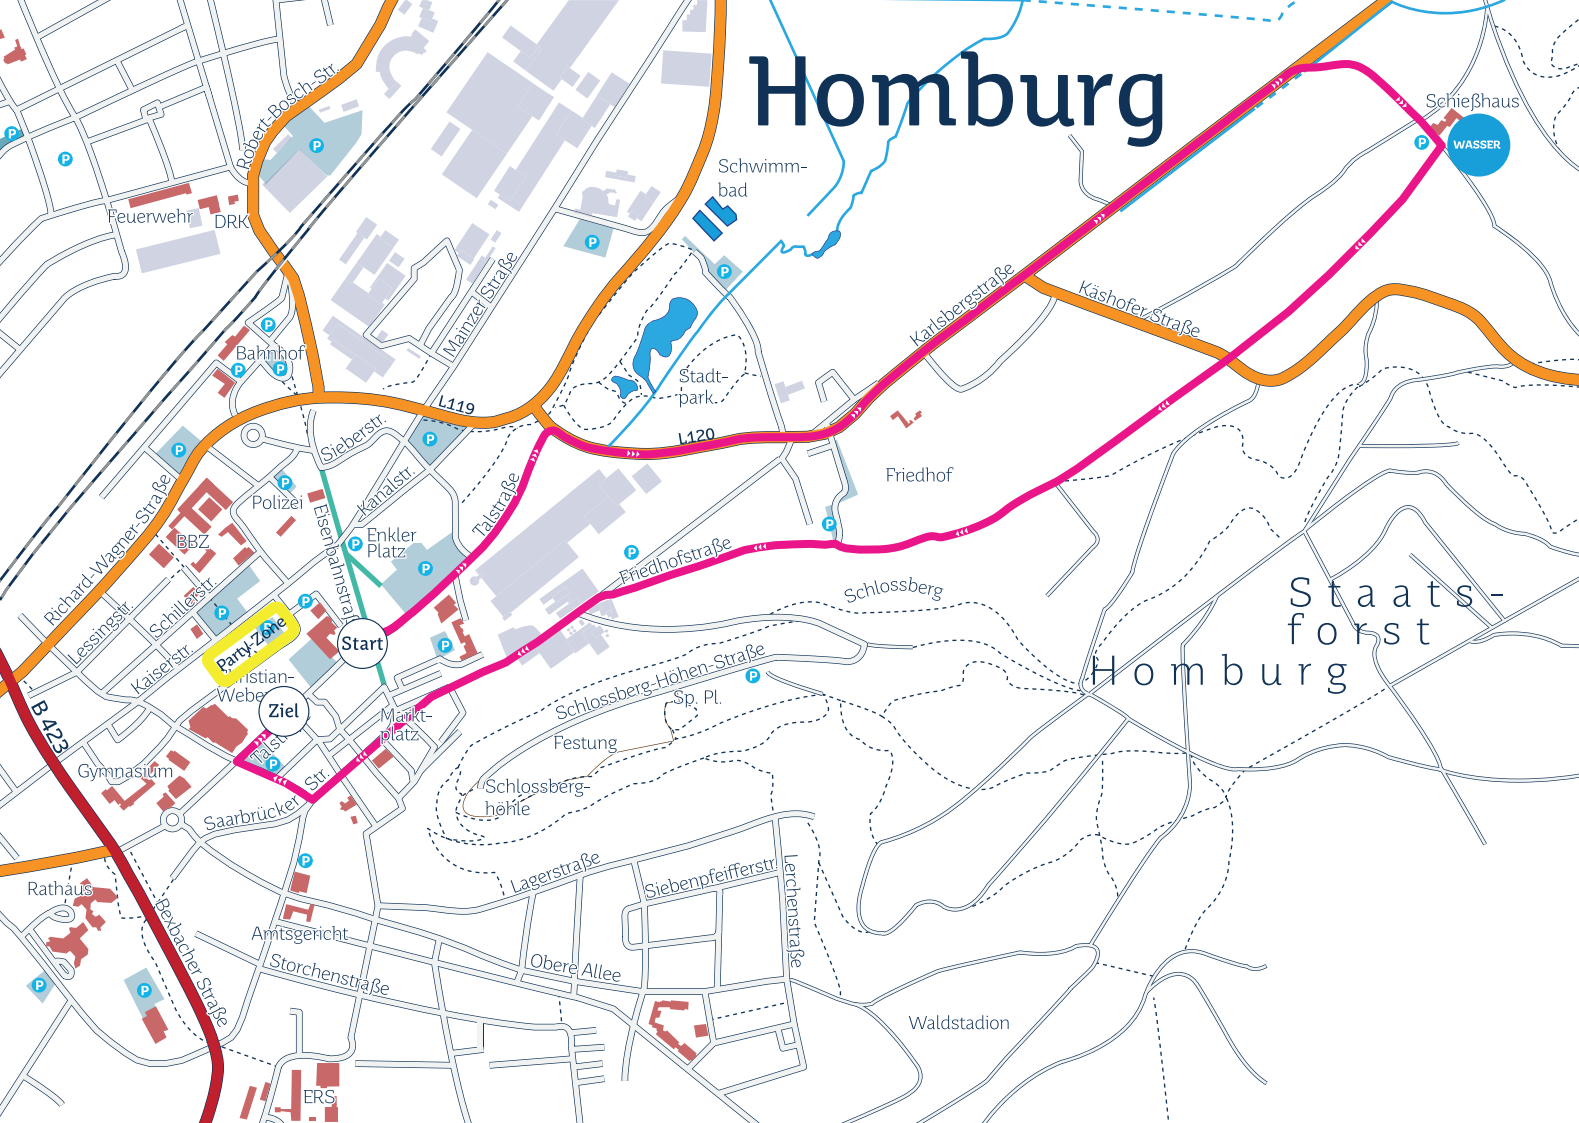

Homburg

Staatsforst
Homburg

Party-Zone
Ziel

Start

WASSER

Schwimmbad

Stadtpark

Friedhof

Storchenstraße

Lagerstraße

Obere Allee

Siebenpfeiferstr.

Leichenstraße

Gymnasium

Saarbrücker Str.

Richard-Wagner-Straße

Enkler
Platz

Kanalstr.

Sieberstr.

Mainzer
Straße

Robert-Bosch-Str.

L 119

L 120

Talstraße

Friedhofstraße

Karlshofstraße

Kähoferstraße